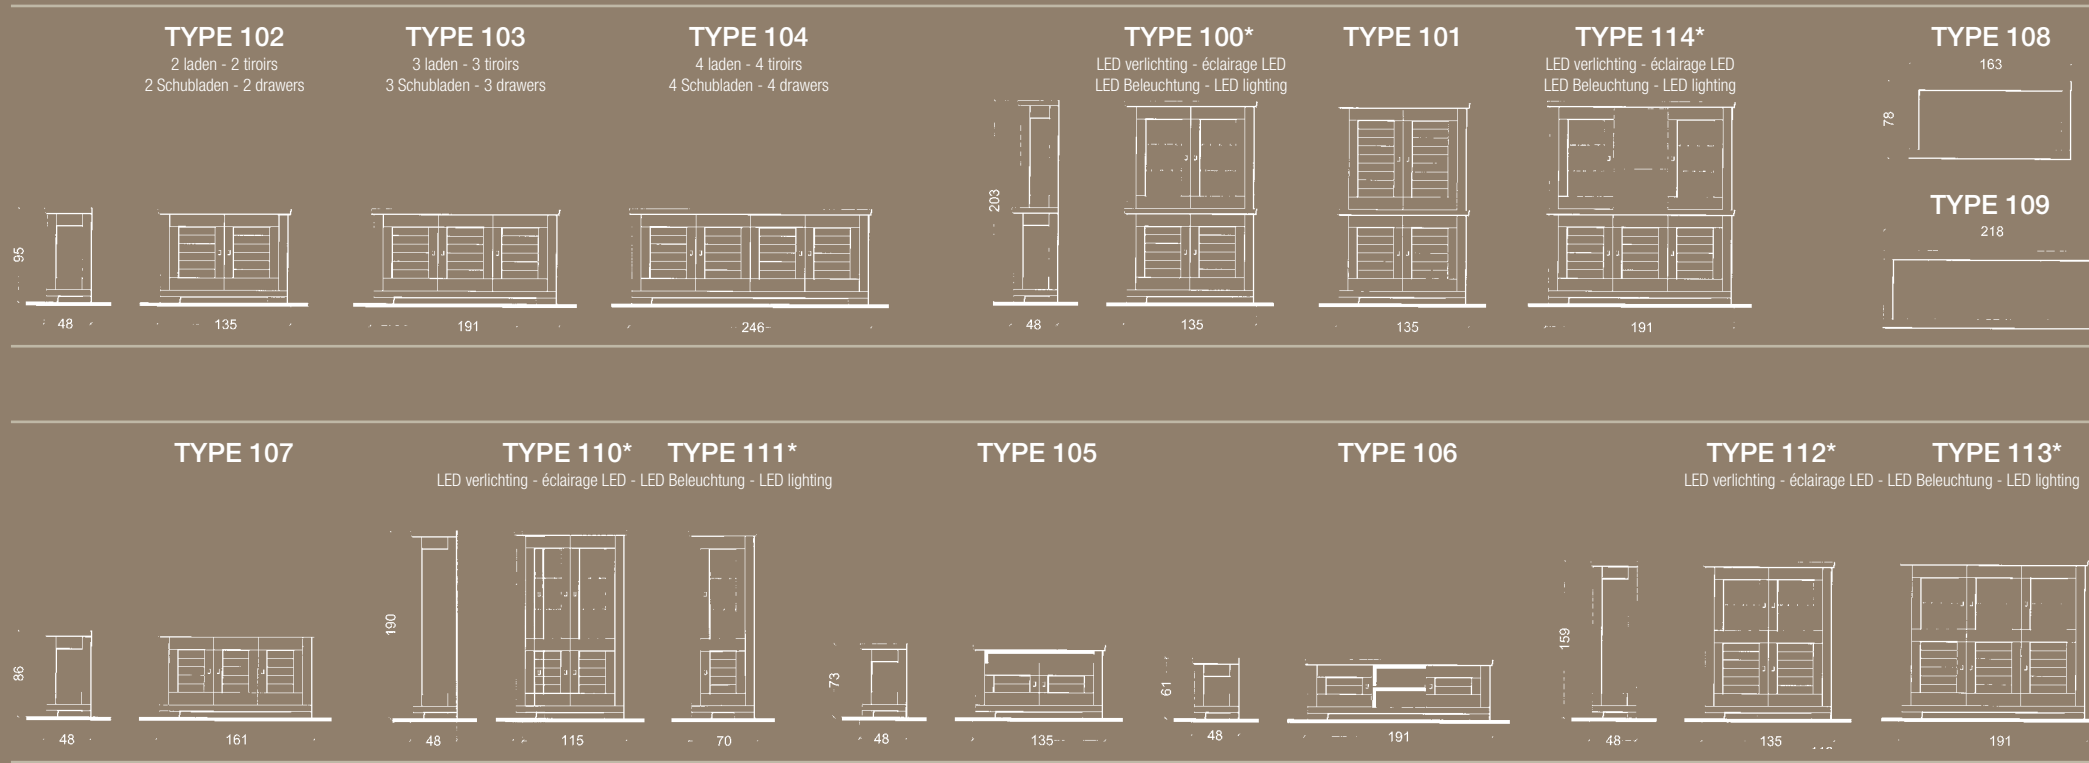

TYPE 103 + 108 + 112* TTT 73-188-F H 73

TAFELS - TABLES - TISCHE - TABLES

T↑↓ 67,5 / 78 cm

Vast - fixe - fest - fixed

155 x 100 cm
188 x 100 cm
215 x 100 cm

155/215 x 100 cm
188/248 x 100 cm
215/275 x 100 cm

Met 1 los verlengblad
Avec 1 allonge séparée
Mit 1 Verlängerung nicht einliegend
With 1 extension leaf not selfstored

Riva®

© KAREL MINTJENS NV • BE-2390 WESTMALLE
PRINTED IN BELGIUM • 2008

Riva®

Riva®