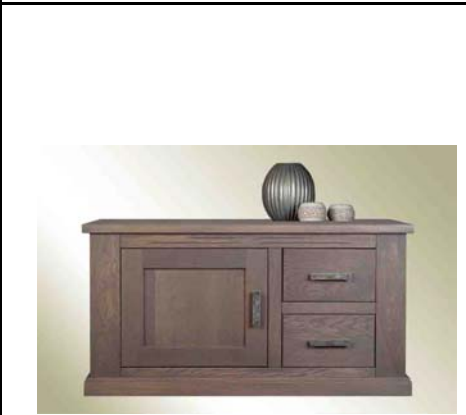

"Montana" TV kast Dichte deur
met glas- of dichte deur
afm. in cm (bxhxd):130x58x45

"Montana" TV Dressoir Dichte deur
met glas- of dichte deuren
afm. in cm (bxhxd):170x58x45

"Montana" TV kastje Dichte deur
met glas- of dichte deur
afm. in cm (bxhxd):98x58x45